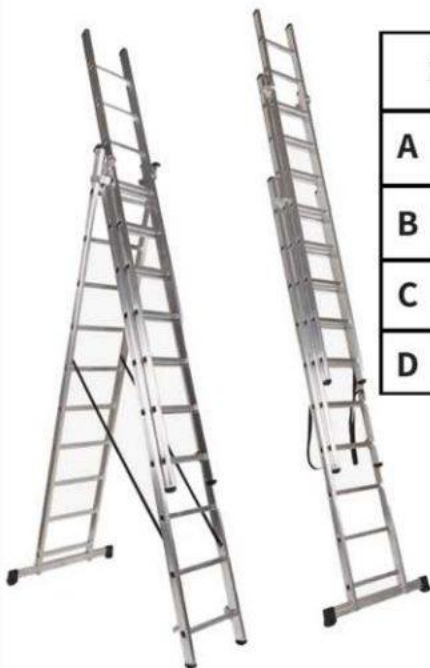

מצב	3X9	3X10	3X11	3X12
A סגור	2.40	2.70	2.90	3.20
B פתוח	2.30	2.50	2.80	3.00
C ג'	3.80	4.30	4.60	5.10
D נשען	5.80	6.40	6.70	7.50